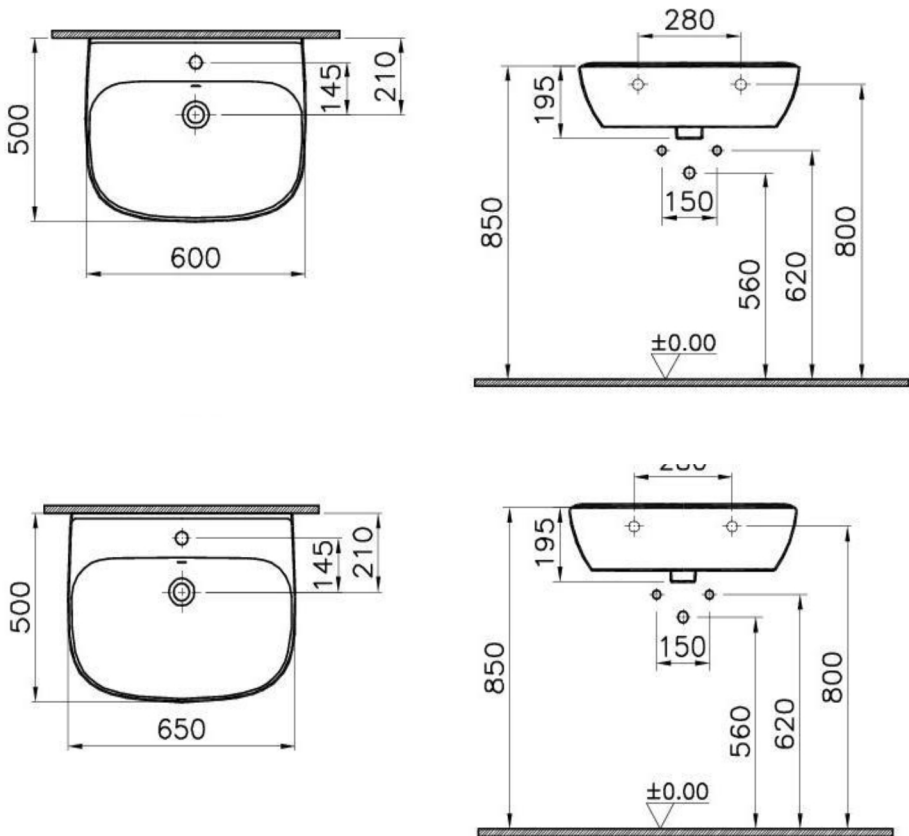

Descrizione	Lavabo da 60 cm, Lavabo da 65 cm
Colore	Bianco, Bianco
Codice fornitore	5634L003-0001, 5633L003-0001
Codice catalogo	201 047 801, 201 047 801
Peso	-

LO PRESTI
casa arredato