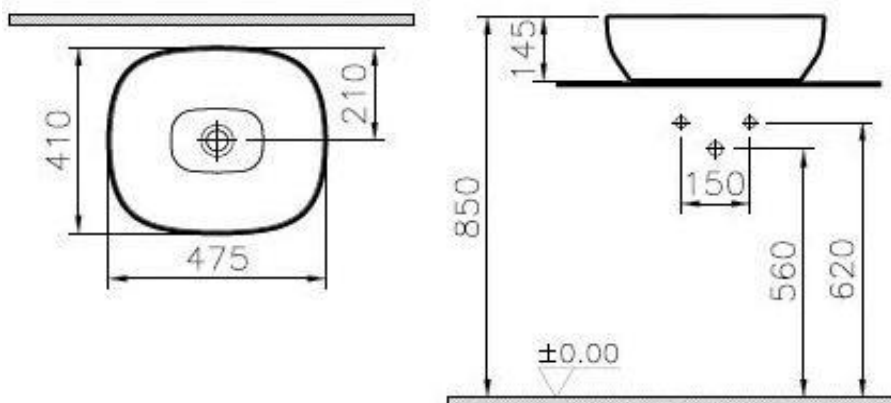

Descrizione	Catino quadrato da 48 cm
Colore	Bianco, bianco matt, taupematt, minkmatt, black matt
Codice fornitore	5994B403-0016 (bianco)
Codice catalogo	221 047 022
Peso	-

LO PRESTI
casa arredò