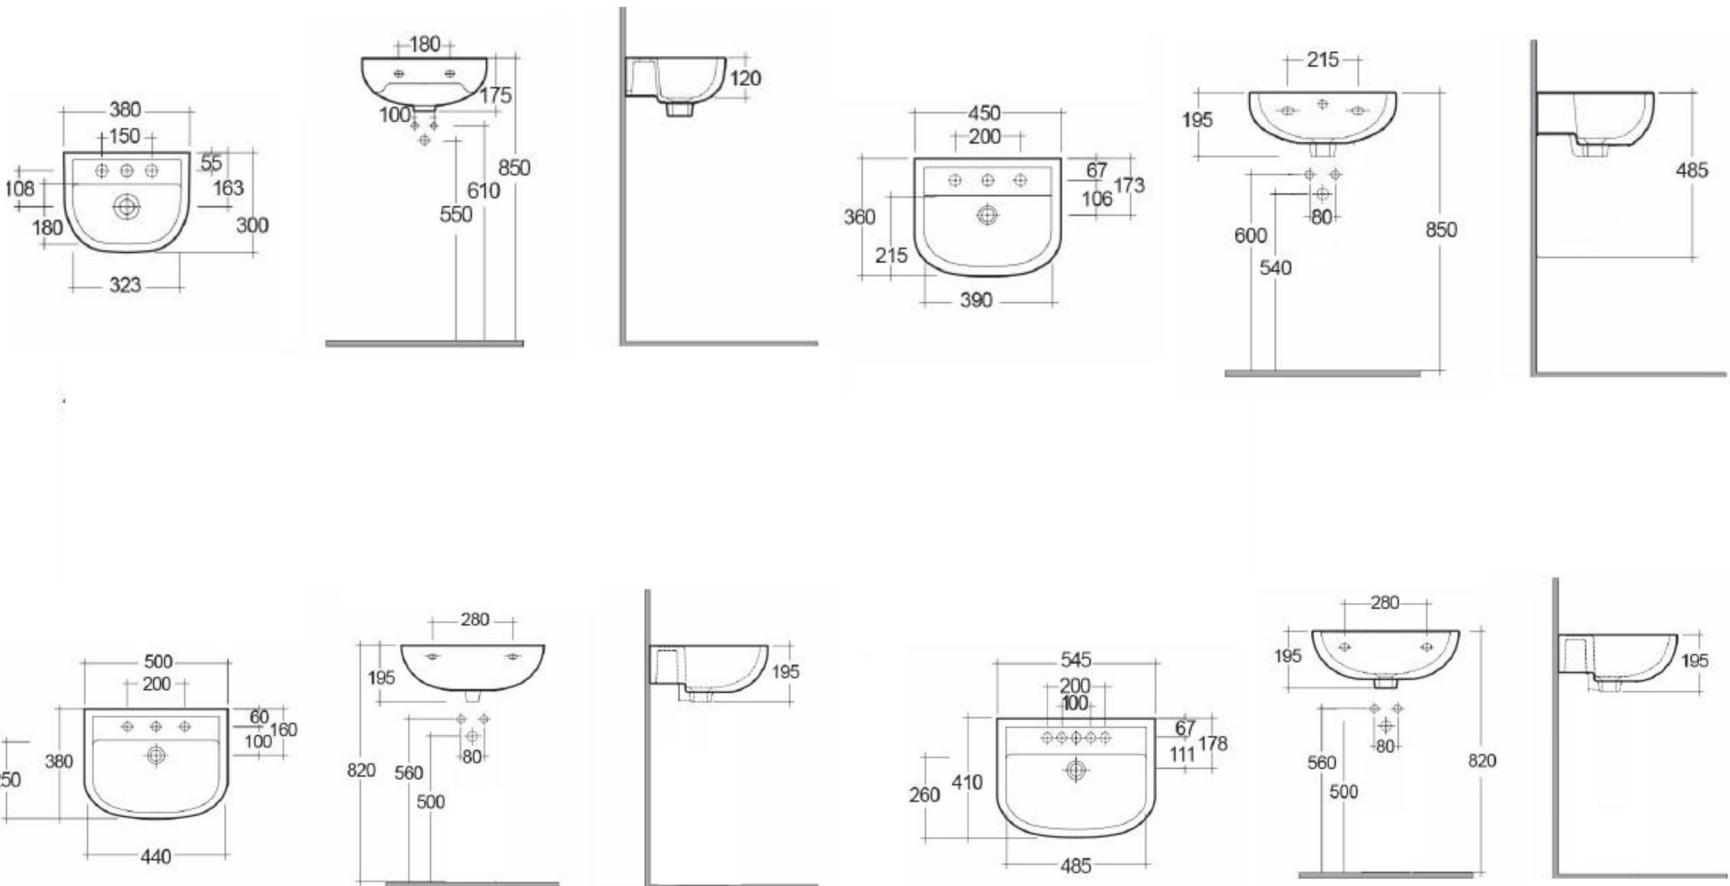

Descrizione	Lavabo
Colore	Bianco
Codice fornitore	COWB00001 , COWB00002 , COWB00003 , COWB00004.
Codice catalogo	201 330 401
Peso	7 kg , 17 kg , 21 kg , 23 kg .

LO PRESTI  
casa arredò