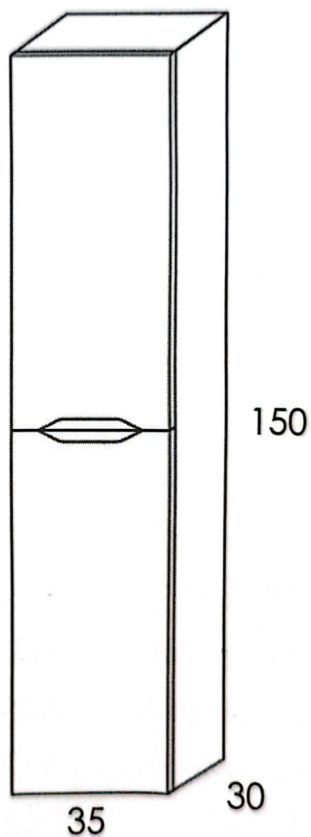

Descrizione	Colonna reversibile a 2 ante.
Colore	Tortora Opaco, Rovere Chiaro, Noce Gold.
Codice fornitore	
Codice catalogo	352 737 202.
Peso	-

**LO PRESTI**  
*casa arredò*