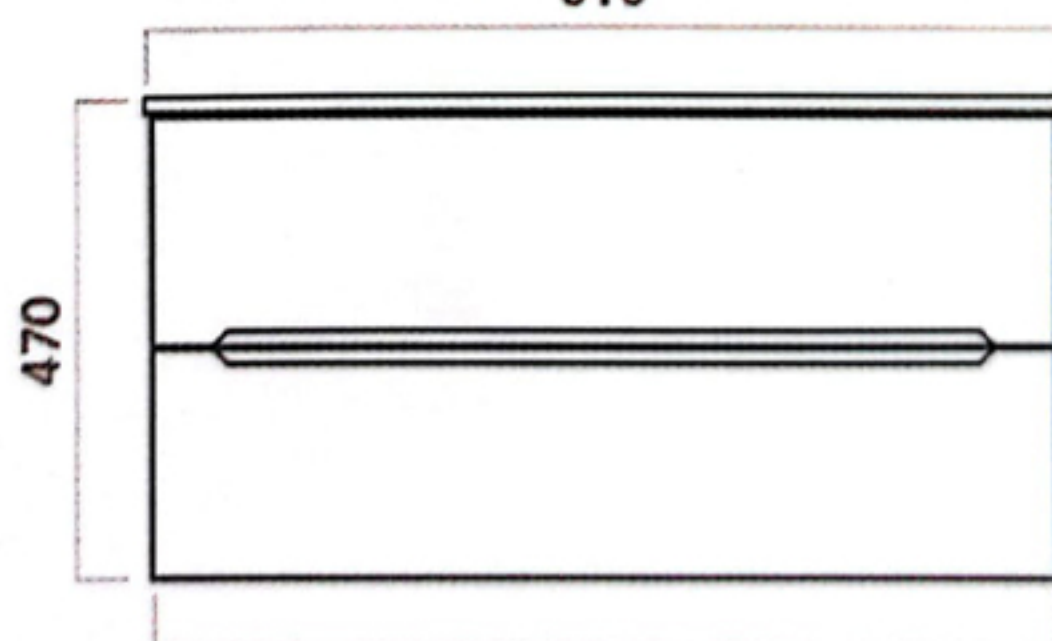

Descrizione

Base sospesa portalavabo c/2 cassette

Colore

Bianco Opaco, Tortora Opaco, Larice Bianco,
Rovere nodi, Rovere Chiaro, Noce Gold.

Codice catalogo

351 737 500, 351 737 501, 351 737 502,
351 737 503.

710

910

1210