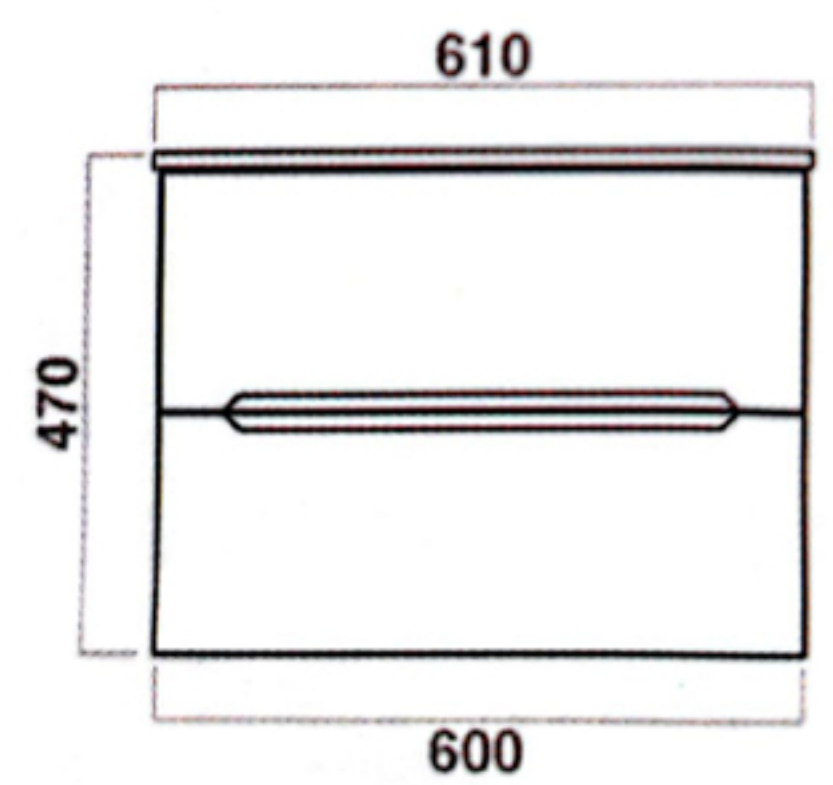

Descrizione

Base sospesa portalavabo c/2 cassette

Colore

Bianco Opaco, Tortora Opaco, Larice Bianco,
Rovere nodi, Rovere Chiaro, Noce Gold.

Codice catalogo

351 737 500, 351 737 501, 351 737 502,
351 737 503.