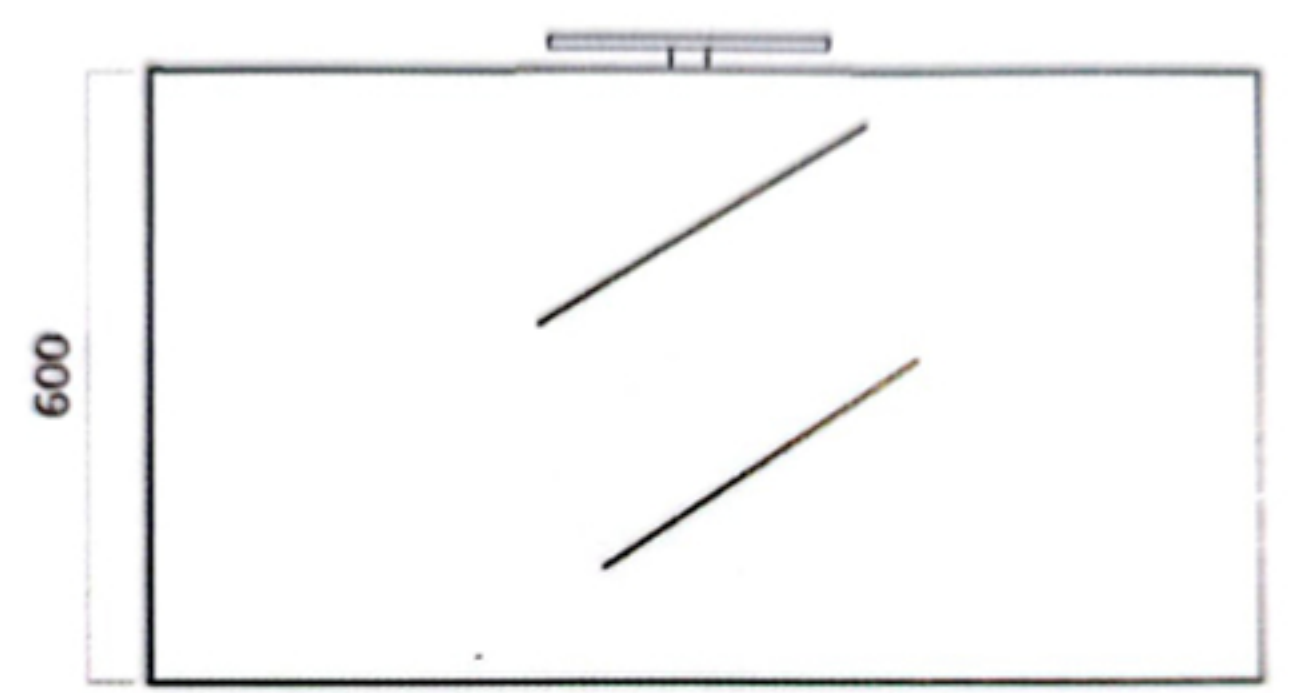

Descrizione

Base sospesa portalavabo c/2 cassette

Colore

Bianco Opaco, Tortora Opaco, Larice Bianco,
Rovere nodi, Rovere Chiaro, Noce Gold.

Codice catalogo

351 737 500, 351 737 501, 351 737 502,
351 737 503.

710

910

1210