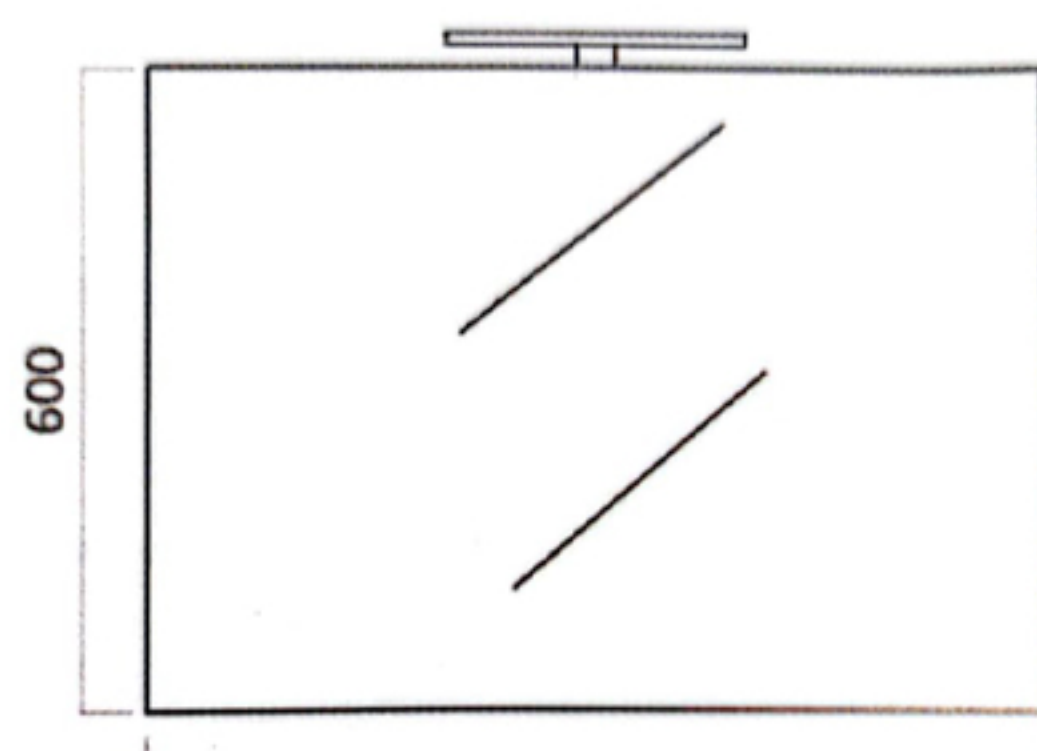

Descrizione

Base sospesa portalavabo c/2 cassette

Colore

Bianco Opaco, Tortora Opaco, Larice Bianco,
Rovere nodi, Rovere Chiaro, Noce Gold.

Codice catalogo

351 737 500, 351 737 501, 351 737 502,
351 737 503.

710

910

1210