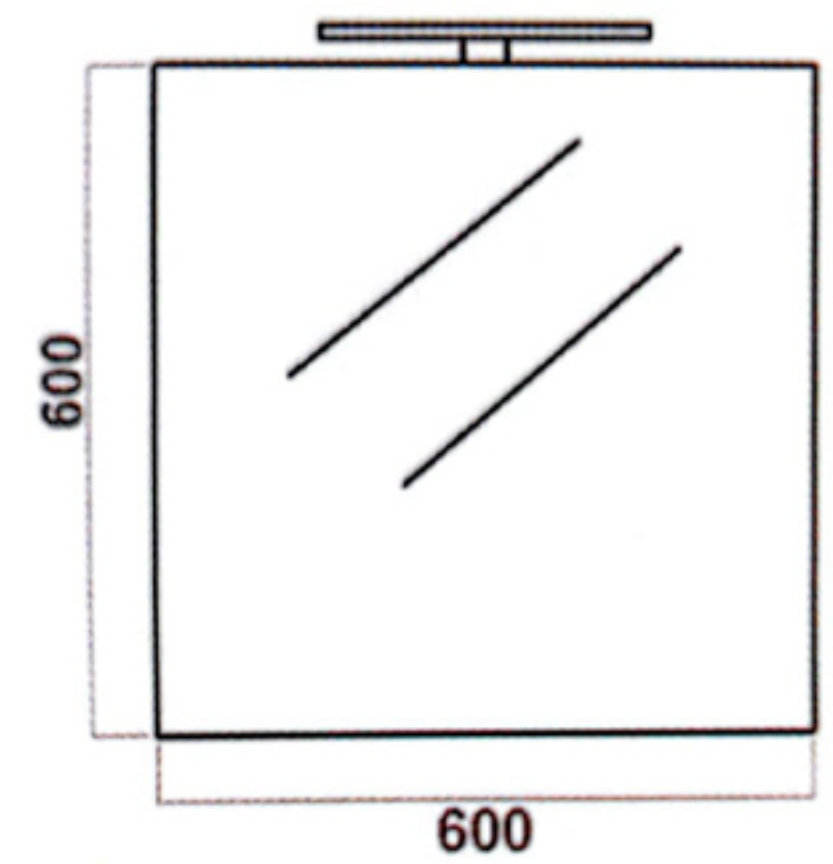

Descrizione

Base sospesa portalavabo c/2 cassette

Colore

Bianco Opaco, Tortora Opaco, Larice Bianco,
Rovere nodi, Rovere Chiaro, Noce Gold.

Codice catalogo

351 737 500, 351 737 501, 351 737 502,
351 737 503.