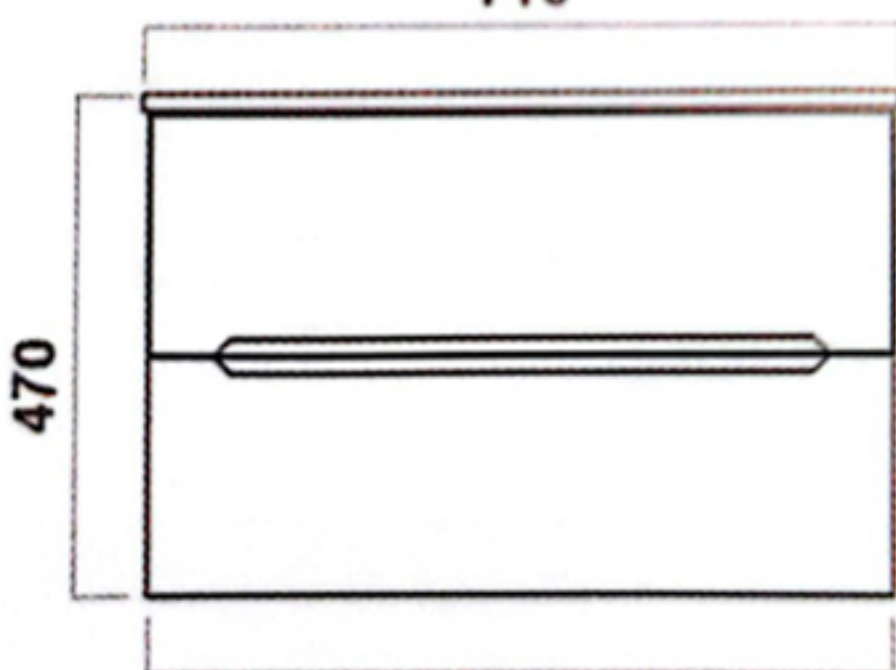

Descrizione

Base sospesa portalavabo c/2 cassette

Colore

Bianco Opaco, Tortora Opaco, Larice Bianco,
Rovere nodi, Rovere Chiaro, Noce Gold.

Codice catalogo

351 737 500, 351 737 501, 351 737 502,
351 737 503.

710

910

1210