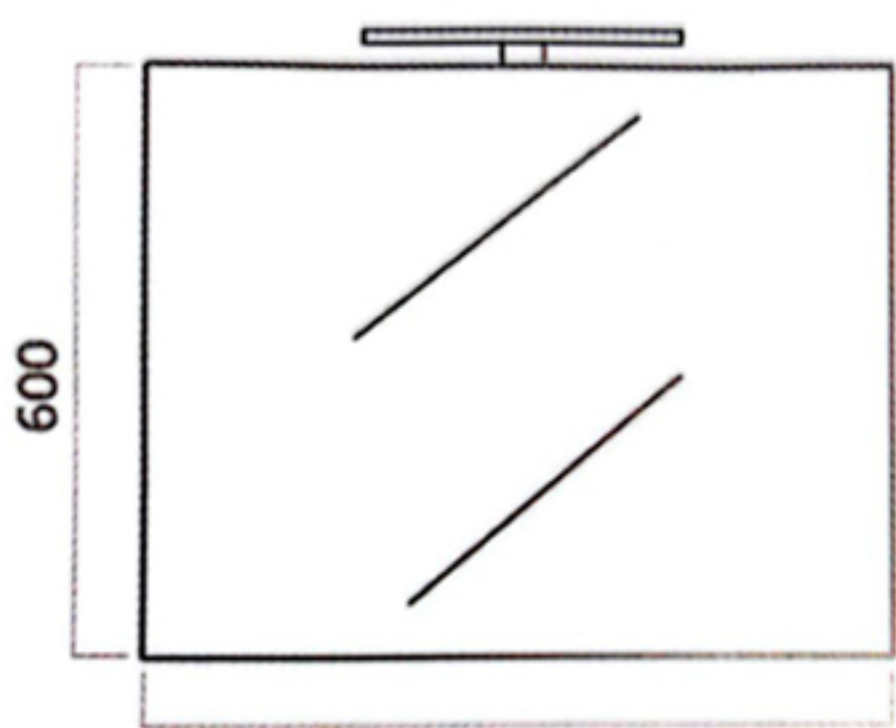

Descrizione

Base sospesa portalavabo c/2 cassette

Colore

Bianco Opaco, Tortora Opaco, Larice Bianco,
Rovere nodi, Rovere Chiaro, Noce Gold.

Codice catalogo

351 737 500, 351 737 501, 351 737 502,
351 737 503.