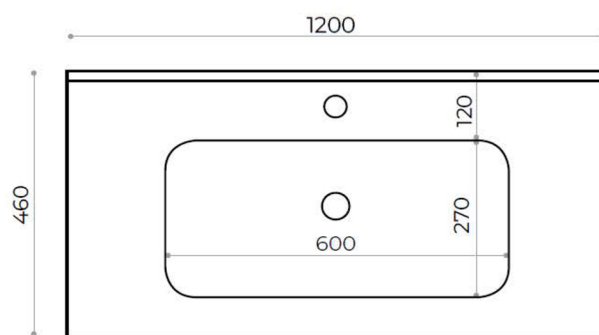

Descrizione	Lavabo in mineralmarmo o ceramica.
Colore	Bianco
Codice fornitore	
Codice catalogo	221 737 501, 221 737 502.
Peso	-

LO PRESTI
casa arredò