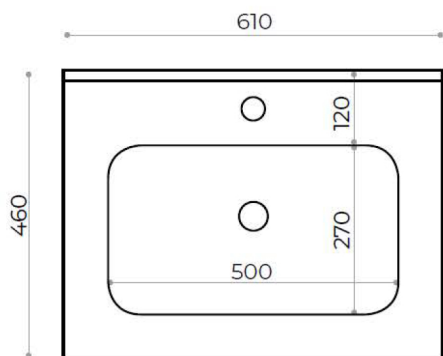

Descrizione	Lavabo in mineralmarmo o ceramica.
Colore	Bianco
Codice fornitore	
Codice catalogo	221 737 501, 221 737 502.
Peso	-

LO PRESTI
casa arredò