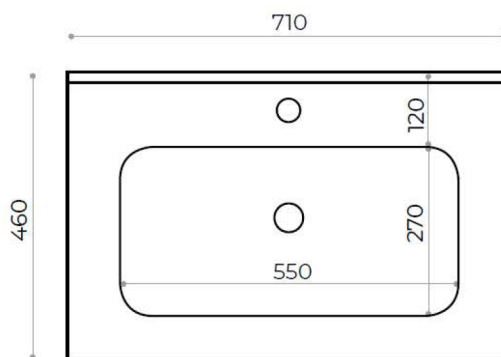

Descrizione	Lavabo in mineralmarmo o ceramica.
Colore	Bianco
Codice fornitore	
Codice catalogo	221 737 501, 221 737 502.
Peso	-

LO PRESTI
casa arredò