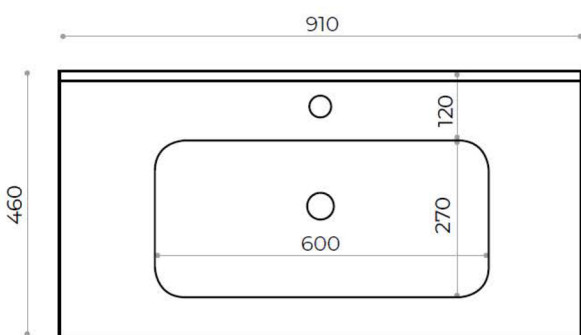

Descrizione	Lavabo in mineralmarmo o ceramica.
Colore	Bianco
Codice fornitore	
Codice catalogo	221 737 501, 221 737 502.
Peso	-

LO PRESTI
casa arredò