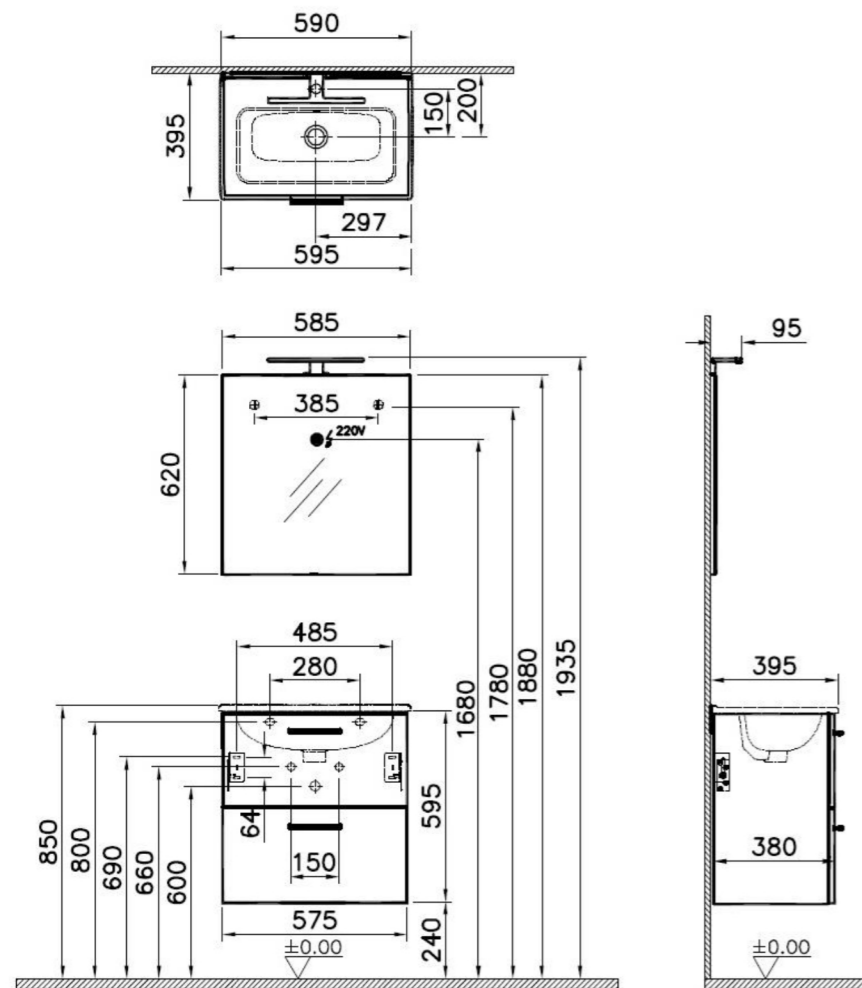

Descrizione	Composizione
Colore	Bianco Lucido, Antracite, Cordoba, Golden Oak.
Codice fornitore	
Codice catalogo	350 047 001
Peso	—

Composizione L60

Composizione L 80