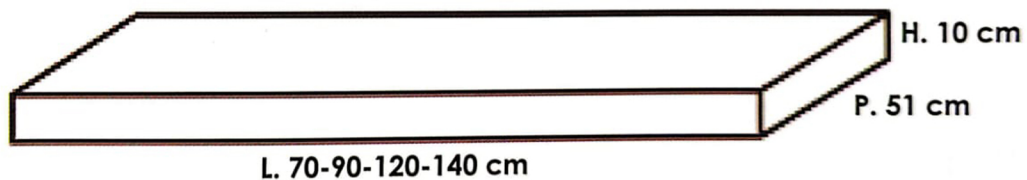

Descrizione	Top per lavabo da appoggio
Colore	Larice Corda, Larice Cognac, Ostuni.
Codice fornitore	MSC100-RRB (Rovere rock bianco)
Codice catalogo	351 142 291.
Peso	-

TOP FOLDING LEGNO OSB3+HPL

LO PRESTI
casa arredò