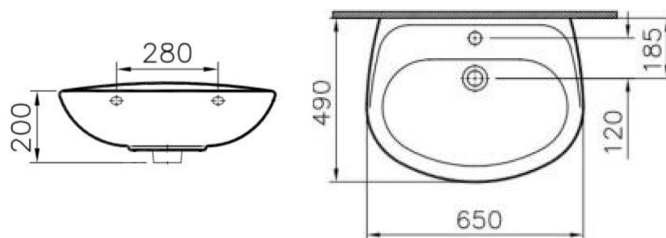

Descrizione	Lavabo
Colore	Bianco
Codice fornitore	5089L003-0001, 5088L003-0001, 5087L003-0001, 5079L003-0001, 5078L003-0001.
Codice catalogo	201 047 001, 201 047 002, 201 047 003, 201 047 004, 201 047 005.
Peso	-