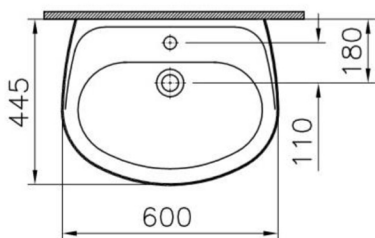

Descrizione	Lavabo
Colore	Bianco
Codice fornitore	5089L003-0001, 5088L003-0001, 5087L003-0001, 5079L003-0001, 5078L003-0001.
Codice catalogo	201 047 001, 201 047 002, 201 047 003, 201 047 004, 201 047 005.
Peso	-