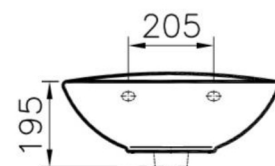

Descrizione	Lavabo
Colore	Bianco
Codice fornitore	5089L003-0001, 5088L003-0001, 5087L003-0001, 5079L003-0001, 5078L003-0001.
Codice catalogo	201 047 001, 201 047 002, 201 047 003, 201 047 004, 201 047 005.
Peso	-