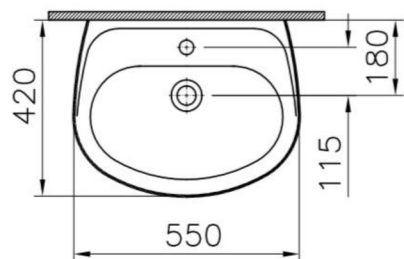

Descrizione	Lavabo
Colore	Bianco
Codice fornitore	5089L003-0001, 5088L003-0001, 5087L003-0001, 5079L003-0001, 5078L003-0001.
Codice catalogo	201 047 001, 201 047 002, 201 047 003, 201 047 004, 201 047 005.
Peso	-