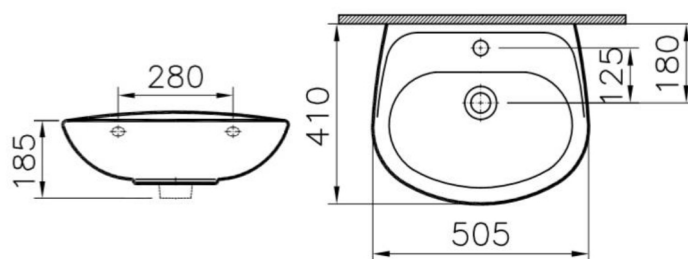

Descrizione	Lavabo
Colore	Bianco
Codice fornitore	5089L003-0001, 5088L003-0001, 5087L003-0001, 5079L003-0001, 5078L003-0001.
Codice catalogo	201 047 001, 201 047 002, 201 047 003, 201 047 004, 201 047 005.
Peso	-