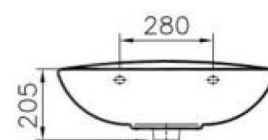

Descrizione	Lavabo
Colore	Bianco
Codice fornitore	5089L003-0001, 5088L003-0001, 5087L003-0001, 5079L003-0001, 5078L003-0001.
Codice catalogo	201 047 001, 201 047 002, 201 047 003, 201 047 004, 201 047 005.
Peso	-