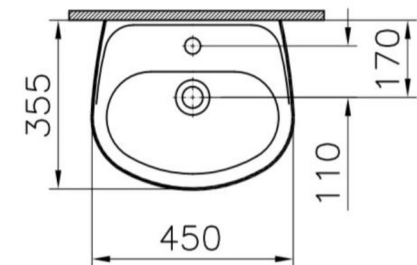

Descrizione	Lavabo
Colore	Bianco
Codice fornitore	5089L003-0001, 5088L003-0001, 5087L003-0001, 5079L003-0001, 5078L003-0001.
Codice catalogo	201 047 001, 201 047 002, 201 047 003, 201 047 004, 201 047 005.
Peso	-