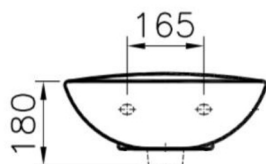

Descrizione	Lavabo
Colore	Bianco
Codice fornitore	5089L003-0001, 5088L003-0001, 5087L003-0001, 5079L003-0001, 5078L003-0001.
Codice catalogo	201 047 001, 201 047 002, 201 047 003, 201 047 004, 201 047 005.
Peso	-