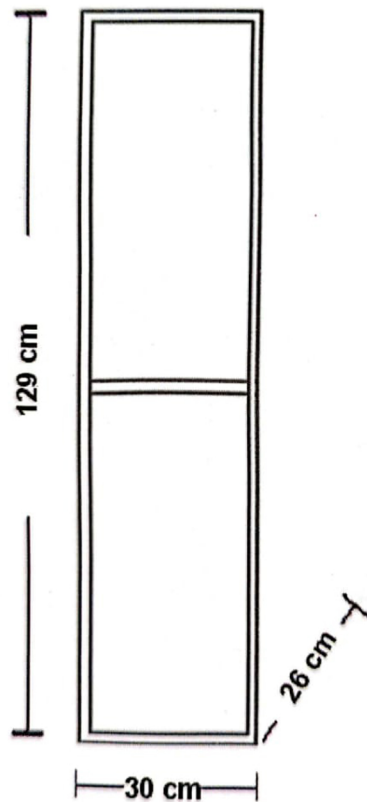

Descrizione	Colonna sospesa 2 ante destra
Colore	Larice Cognac, Larice Corda.
Codice fornitore	
Codice catalogo	352 142 012.
Peso	-

COLONNA SOSPESA 2 ANTE DESTRA

LO PRESTI
casa arredò