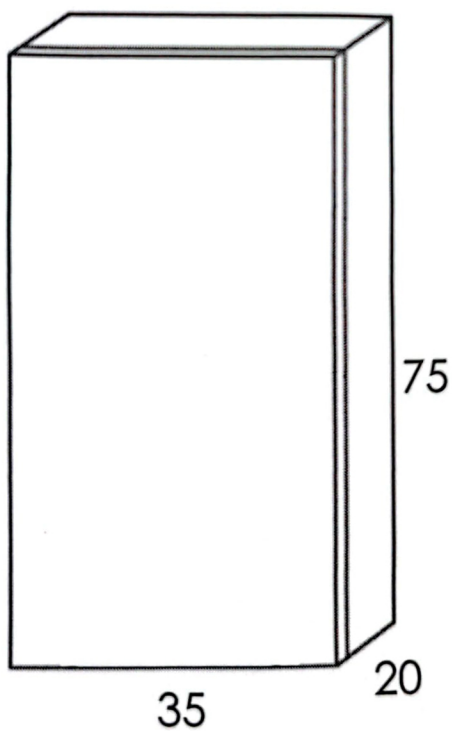

Descrizione	Pensile ad un anta Dx
Colore	Tortora Opaco, Rovere Chiaro, Noce Gold.
Codice fornitore	
Codice catalogo	353 737 212.
Peso	-

**LO PRESTI**  
*casa arredò*