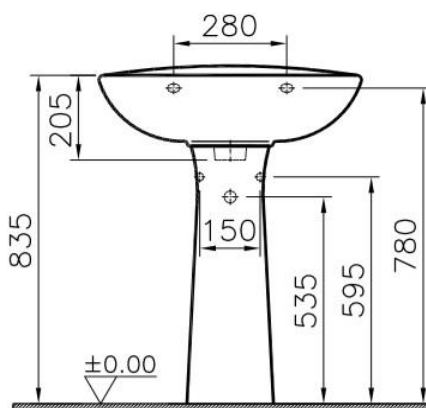

Descrizione	Colonna per lavabo
Colore	Bianco
Codice fornitore	6915L003-0156
Codice catalogo	201 047 011
Peso	-

**LO PRESTI**  
*casa arredò*