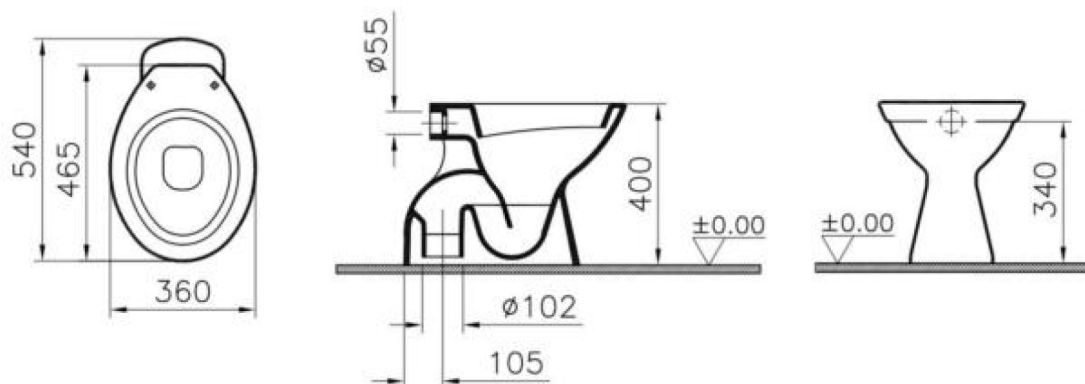

| | |
|------------------|------------------------|
| Descrizione | WC con scarico a terra |
| Colore | Bianco |
| Codice fornitore | 6859L003-0075 |
| Codice catalogo | 201 047 021 |
| Peso | - |

LO PRESTI
casa arredò