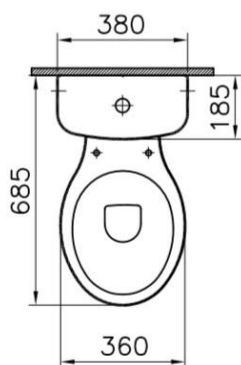

Descrizione	WC monoblocco con scarico a terra
Colore	Bianco
Codice fornitore	5110L003-0075
Codice catalogo	201 047 025
Peso	-

LO PRESTI  
casa arredò