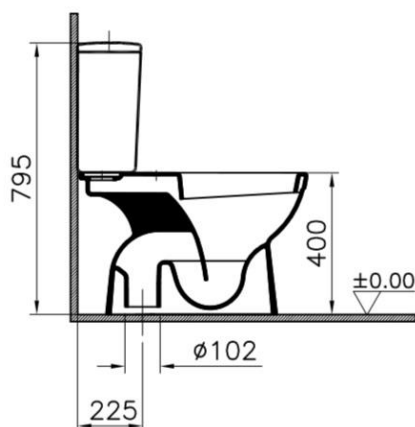

Descrizione	WC monoblocco con scarico a terra
Colore	Bianco
Codice fornitore	5110L003-0075
Codice catalogo	201 047 025
Peso	-

LO PRESTI  
casa arredò