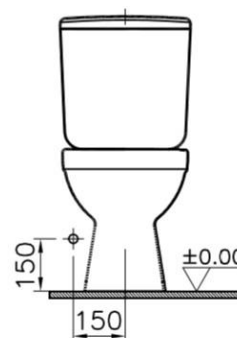

Descrizione	WC monoblocco con scarico a terra
Colore	Bianco
Codice fornitore	5110L003-0075
Codice catalogo	201 047 025
Peso	-

LO PRESTI  
casa arredò