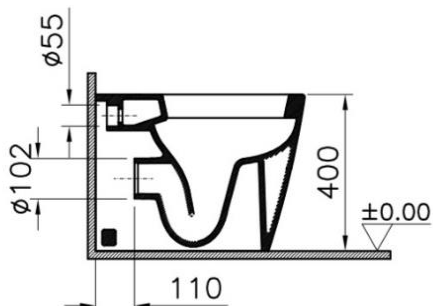

Descrizione	WC universale filo muro RIM-EX
Colore	Bianco, bianco matt
Codice fornitore	7670B003-0075 (bianco)
Codice catalogo	201 047 222
Peso	-

LO PRESTI
casa arredò