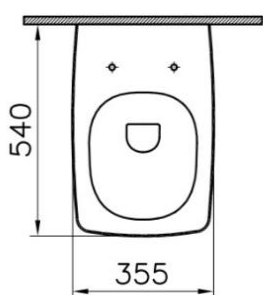

Descrizione	WC universale filo muro RIM-EX
Colore	Bianco, bianco matt
Codice fornitore	7670B003-0075 (bianco)
Codice catalogo	201 047 222
Peso	-

LO PRESTI
casa arredò