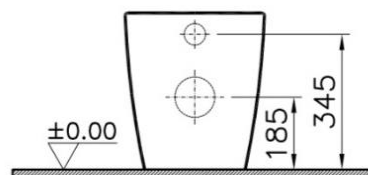

Descrizione	WC universale filo muro RIM-EX
Colore	Bianco, bianco matt
Codice fornitore	7670B003-0075 (bianco)
Codice catalogo	201 047 222
Peso	-

LO PRESTI
casa arredò