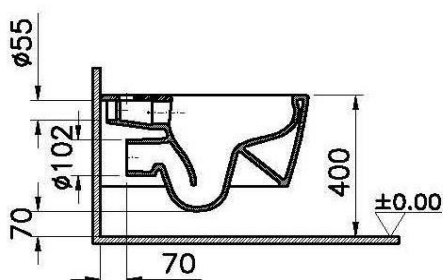

Descrizione	WC sospeso da 56 cm RIM-EX
Colore	Bianco, bianco matt
Codice fornitore	7672B003-0075
Codice catalogo	201 047 225
Peso	-

LO PRESTI  
casa arredò