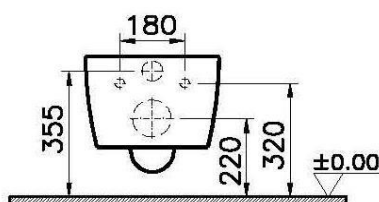

Descrizione	WC sospeso da 56 cm RIM-EX
Colore	Bianco, bianco matt
Codice fornitore	7672B003-0075
Codice catalogo	201 047 225
Peso	-

LO PRESTI  
casa arredò