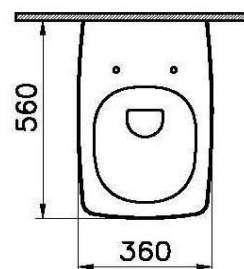

Descrizione	WC sospeso da 56 cm RIM-EX
Colore	Bianco, bianco matt
Codice fornitore	7672B003-0075
Codice catalogo	201 047 225
Peso	-

LO PRESTI  
casa arredò