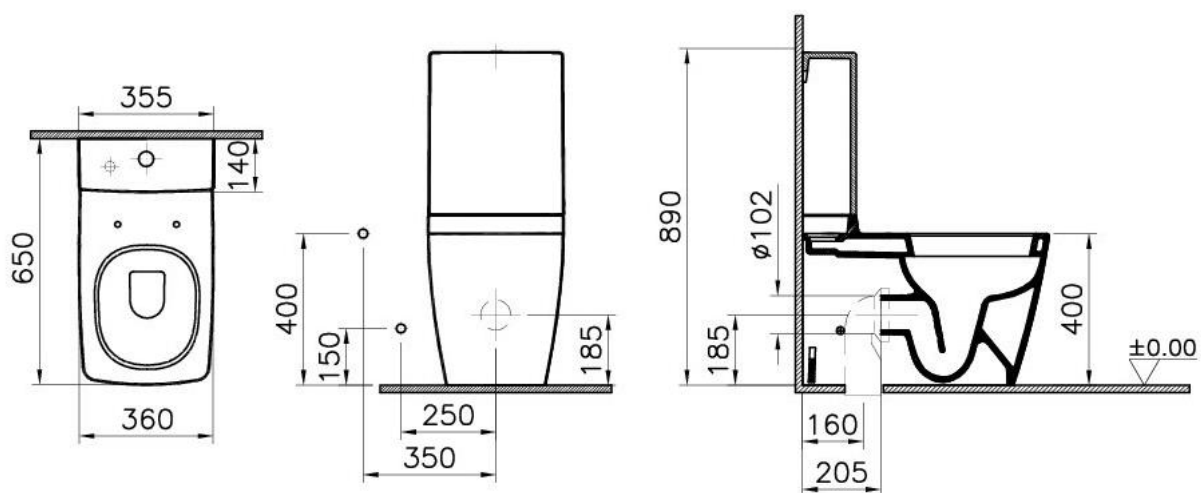

Descrizione	Cassetta con batteria per WC monoblocco
Colore	Bianco
Codice fornitore	4471B003-5294
Codice catalogo	201 047 242
Peso	-

LO PRESTI  
casa arredò