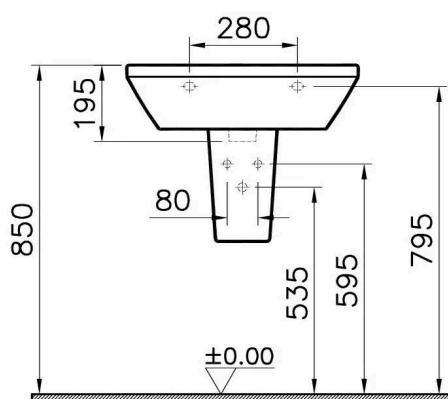

| | |
|------------------|--------------------|
| Descrizione | Semicolonna lavabo |
| Colore | Bianco |
| Codice fornitore | 5316B003-0156 |
| Codice catalogo | 201 047 312 |
| Peso | - |

LO PRESTI
casa arredò