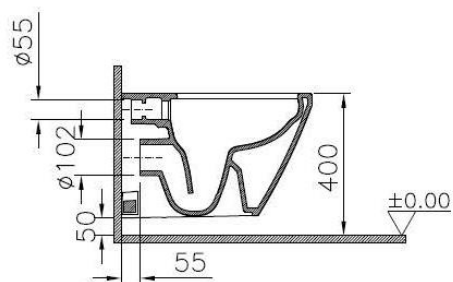

Descrizione	WC sospeso RIM-EX
Colore	Bianco
Codice fornitore	7041B003-0075
Codice catalogo	201 047 325
Peso	-

LO PRESTI
casa arredò