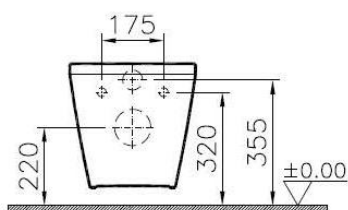

Descrizione	WC sospeso RIM-EX
Colore	Bianco
Codice fornitore	7041B003-0075
Codice catalogo	201 047 325
Peso	-

LO PRESTI
casa arredò