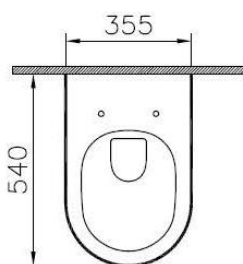

Descrizione	WC sospeso RIM-EX
Colore	Bianco
Codice fornitore	7041B003-0075
Codice catalogo	201 047 325
Peso	-

LO PRESTI
casa arredò