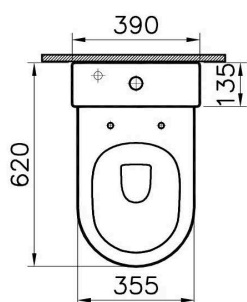

Descrizione	WC monoblocco filo parete RIM-EX + cassetta con batteria
Colore	Bianco
Codice fornitore	7043B003-0585
Codice catalogo	201 047 328
Peso	-

LO PRESTI
casa arredò