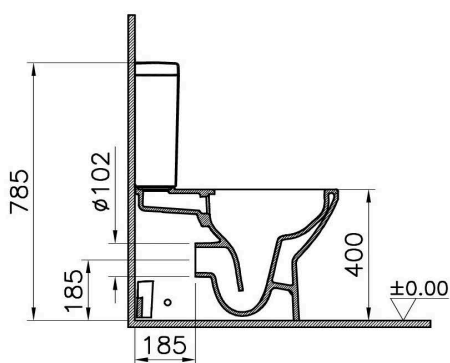

Descrizione	WC monoblocco filo parete RIM-EX + cassetta con batteria
Colore	Bianco
Codice fornitore	7043B003-0585
Codice catalogo	201 047 328
Peso	-

LO PRESTI
casa arredò