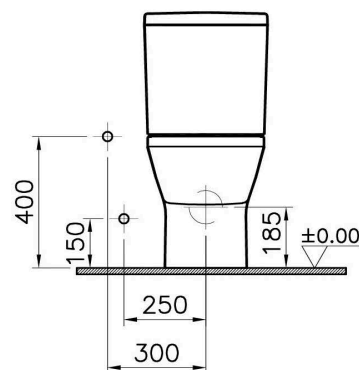

Descrizione	WC monoblocco filo parete RIM-EX + cassetta con batteria
Colore	Bianco
Codice fornitore	7043B003-0585
Codice catalogo	201 047 328
Peso	-

LO PRESTI
casa arredò