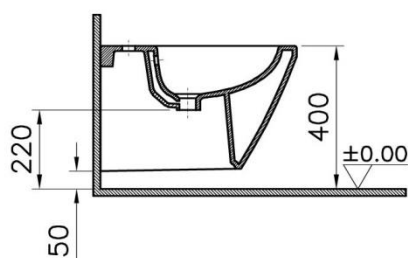

Descrizione	Bidet sospeso monoforo
Colore	Bianco
Codice fornitore	7042B003-0288
Codice catalogo	201 047 334
Peso	-

LO PRESTI  
casa arredò