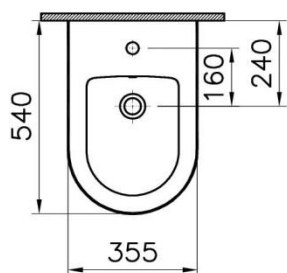

Descrizione	Bidet sospeso monoforo
Colore	Bianco
Codice fornitore	7042B003-0288
Codice catalogo	201 047 334
Peso	-

LO PRESTI  
casa arredò