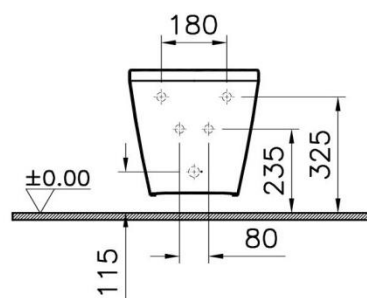

Descrizione	Bidet sospeso monoforo
Colore	Bianco
Codice fornitore	7042B003-0288
Codice catalogo	201 047 334
Peso	-

LO PRESTI  
casa arredò