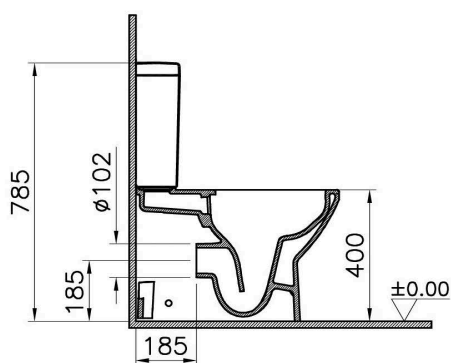

Descrizione	Cassetta con batteria per WC monoblocco
Colore	Bianco
Codice fornitore	5428B003-5036
Codice catalogo	201 047 342
Peso	-

LO PRESTI
casa arredò