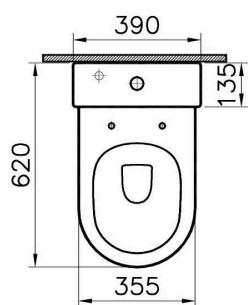

Descrizione	Cassetta con batteria per WC monoblocco
Colore	Bianco
Codice fornitore	5428B003-5036
Codice catalogo	201 047 342
Peso	-

LO PRESTI
casa arredò