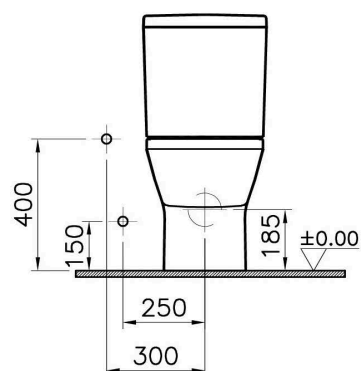

Descrizione	Cassetta con batteria per WC monoblocco
Colore	Bianco
Codice fornitore	5428B003-5036
Codice catalogo	201 047 342
Peso	-

LO PRESTI
casa arredò