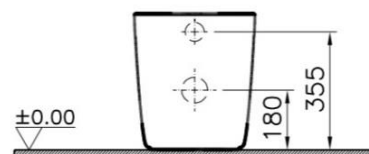

Descrizione	WC universale RIM-EX
Colore	Bianco, bianco matt, taupematt, minkmatt, black matt
Codice fornitore	7815B403-0075 (bianco)
Codice catalogo	201 047 422
Peso	-

LO PRESTI  
casa arredò