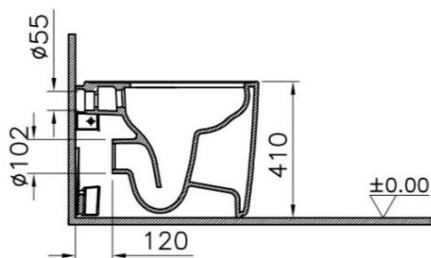

Descrizione	WC universale RIM-EX
Colore	Bianco, bianco matt, taupematt, minkmatt, black matt
Codice fornitore	7815B403-0075 (bianco)
Codice catalogo	201 047 422
Peso	-

LO PRESTI  
casa arredò