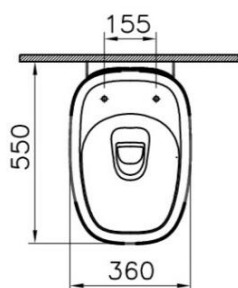

Descrizione	WC universale RIM-EX
Colore	Bianco, bianco matt, taupematt, minkmatt, black matt
Codice fornitore	7815B403-0075 (bianco)
Codice catalogo	201 047 422
Peso	-

LO PRESTI  
casa arredò