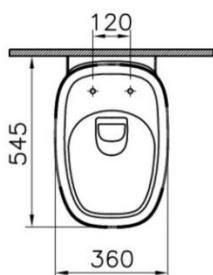

| | |
|------------------|--|
| Descrizione | WC sospeso RIM-EX |
| Colore | Bianco, bianco matt, taupematt, minkmatt, black matt |
| Codice fornitore | 7830B403-0075 (bianco) |
| Codice catalogo | 201 047 425 |
| Peso | - |