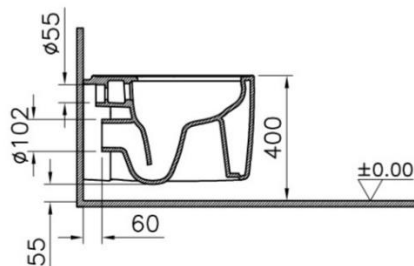

| | |
|------------------|--|
| Descrizione | WC sospeso RIM-EX |
| Colore | Bianco, bianco matt, taupematt, minkmatt, black matt |
| Codice fornitore | 7830B403-0075 (bianco) |
| Codice catalogo | 201 047 425 |
| Peso | - |