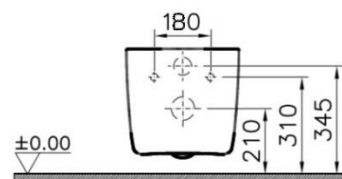

| | |
|------------------|--|
| Descrizione | WC sospeso RIM-EX |
| Colore | Bianco, bianco matt, taupematt, minkmatt, black matt |
| Codice fornitore | 7830B403-0075 (bianco) |
| Codice catalogo | 201 047 425 |
| Peso | - |