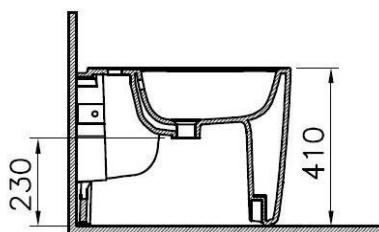

Descrizione	Bidet monoforo
Colore	Bianco, bianco matt, taupematt, minkmatt, black matt
Codice fornitore	7816B403-0288 (bianco)
Codice catalogo	201 047 432
Peso	-

LO PRESTI
casa arredò