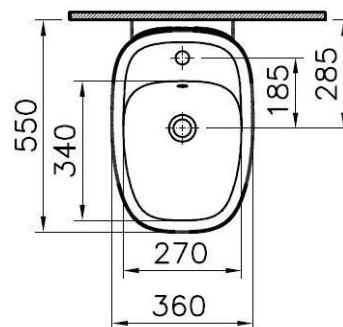

Descrizione	Bidet monoforo
Colore	Bianco, bianco matt, taupematt, minkmatt, black matt
Codice fornitore	7816B403-0288 (bianco)
Codice catalogo	201 047 432
Peso	-

LO PRESTI
casa arredò