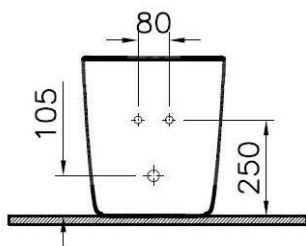

Descrizione	Bidet monoforo
Colore	Bianco, bianco matt, taupematt, minkmatt, black matt
Codice fornitore	7816B403-0288 (bianco)
Codice catalogo	201 047 432
Peso	-

LO PRESTI
casa arredò