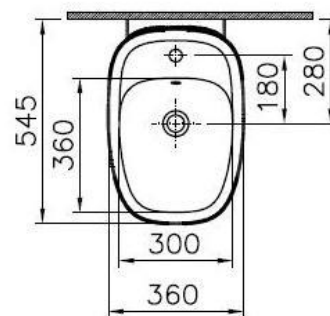

Descrizione	Bidet sospeso monoforo
Colore	Bianco, bianco matt, taupematt, minkmatt, black matt
Codice fornitore	7831B403-0288 (bianco)
Codice catalogo	201 047 434
Peso	-

LO PRESTI
casa arredò