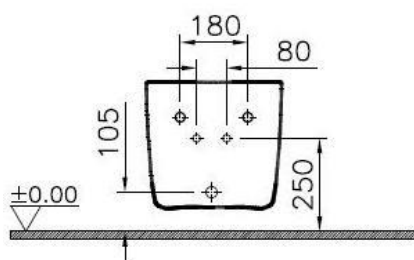

Descrizione	Bidet sospeso monoforo
Colore	Bianco, bianco matt, taupematt, minkmatt, black matt
Codice fornitore	7831B403-0288 (bianco)
Codice catalogo	201 047 434
Peso	-

LO PRESTI
casa arredò