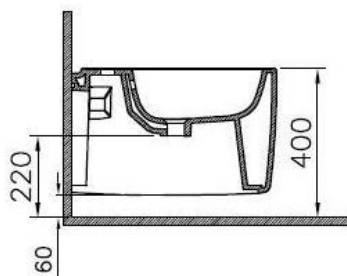

Descrizione	Bidet sospeso monoforo
Colore	Bianco, bianco matt, taupematt, minkmatt, black matt
Codice fornitore	7831B403-0288 (bianco)
Codice catalogo	201 047 434
Peso	-

LO PRESTI
casa arredò