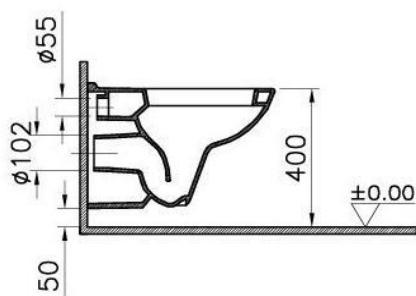

| | |
|------------------|---------------|
| Descrizione | WC sospeso |
| Colore | Bianco |
| Codice fornitore | 5507L003-0101 |
| Codice catalogo | 201 047 624 |
| Peso | - |

LO PRESTI
casa arredò