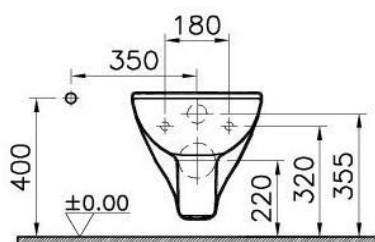

| | |
|------------------|---------------|
| Descrizione | WC sospeso |
| Colore | Bianco |
| Codice fornitore | 5507L003-0101 |
| Codice catalogo | 201 047 624 |
| Peso | - |

LO PRESTI
casa arredò