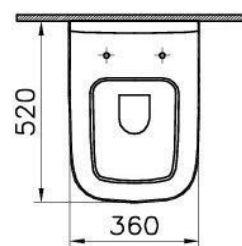

| | |
|------------------|---------------|
| Descrizione | WC sospeso |
| Colore | Bianco |
| Codice fornitore | 5507L003-0101 |
| Codice catalogo | 201 047 624 |
| Peso | - |

LO PRESTI
casa arredò