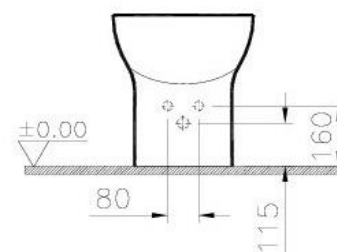

Descrizione	Bidet monoforo
Colore	Bianco
Codice fornitore	5509L003-0288
Codice catalogo	201 047 632
Peso	-

LO PRESTI
casa arredò