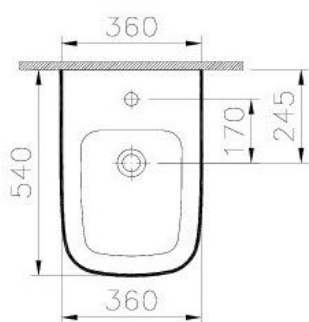

Descrizione	Bidet monoforo
Colore	Bianco
Codice fornitore	5509L003-0288
Codice catalogo	201 047 632
Peso	-

LO PRESTI
casa arredò