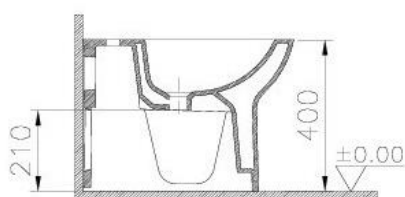

Descrizione	Bidet monoforo
Colore	Bianco
Codice fornitore	5509L003-0288
Codice catalogo	201 047 632
Peso	-

LO PRESTI
casa arredò