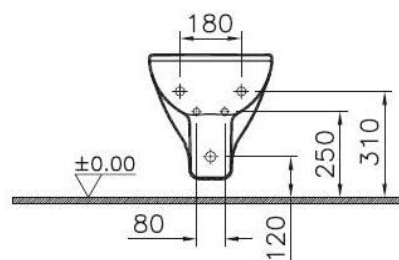

Descrizione	Bidet monoforo sospeso
Colore	Bianco
Codice fornitore	5508L003-1046
Codice catalogo	201 047 634
Peso	-

LO PRESTI
casa arredò

www.casaarredolopresti.it