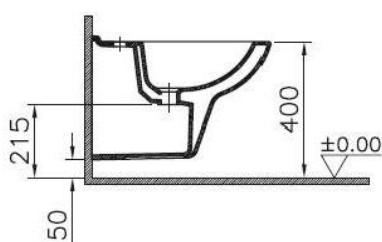

Descrizione	Bidet monoforo sospeso
Colore	Bianco
Codice fornitore	5508L003-1046
Codice catalogo	201 047 634
Peso	-

LO PRESTI
casa arredò

www.casaarredolopresti.it