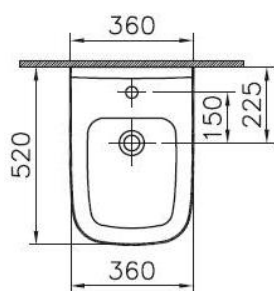

Descrizione	Bidet monoforo sospeso
Colore	Bianco
Codice fornitore	5508L003-1046
Codice catalogo	201 047 634
Peso	-

LO PRESTI
casa arredò

www.casaarredolopresti.it