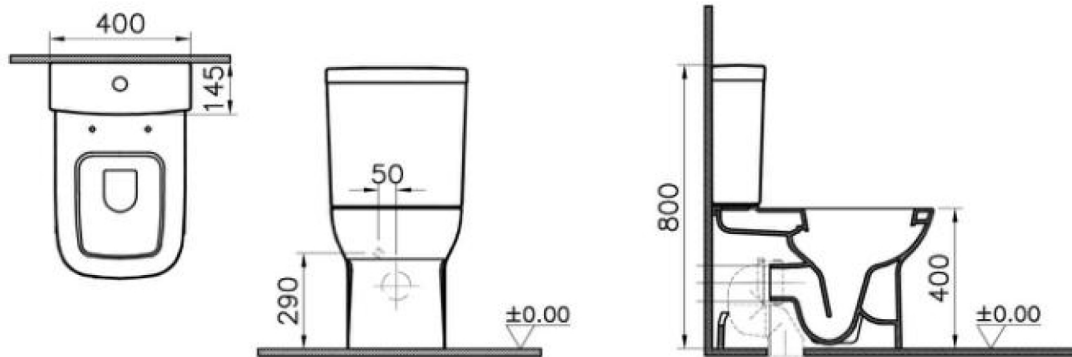

# VittrA

serie S20

Descrizione	Cassetta con batteria per WC monoblocco
Colore	Bianco
Codice fornitore	5514B003-5450
Codice catalogo	201 047 642
Peso	-

LO PRESTI  
casa arredò

[www.casaarredolopresti.it](http://www.casaarredolopresti.it)