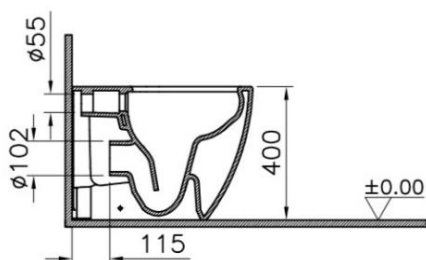

Descrizione	WC universale RIM-EX
Colore	Bianco
Codice fornitore	7985B003-0075
Codice catalogo	201 047 722
Peso	-

LO PRESTI
casa arredò