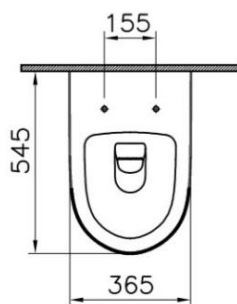

Descrizione	WC universale RIM-EX
Colore	Bianco
Codice fornitore	7985B003-0075
Codice catalogo	201 047 722
Peso	-

LO PRESTI
casa arredò