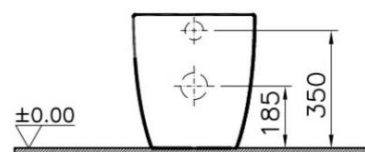

Descrizione	WC universale RIM-EX
Colore	Bianco
Codice fornitore	7985B003-0075
Codice catalogo	201 047 722
Peso	-

LO PRESTI
casa arredò