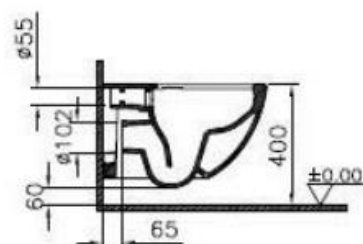

Descrizione	WC sospeso RIM-EX
Colore	Bianco, bianco matt
Codice fornitore	7748B003-0075
Codice catalogo	201 047 725
Peso	-

LO PRESTI
casa arredò

www.casacredolopresti.it