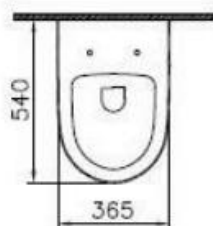

Descrizione	WC sospeso RIM-EX
Colore	Bianco, bianco matt
Codice fornitore	7748B003-0075
Codice catalogo	201 047 725
Peso	-

LO PRESTI
casa arredò

www.casacredolopresti.it