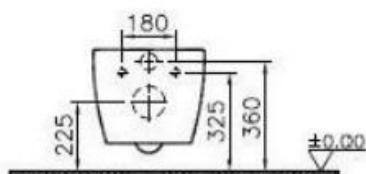

Descrizione	WC sospeso RIM-EX
Colore	Bianco, bianco matt
Codice fornitore	7748B003-0075
Codice catalogo	201 047 725
Peso	-

LO PRESTI
casa arredò

www.casacredolopresti.it