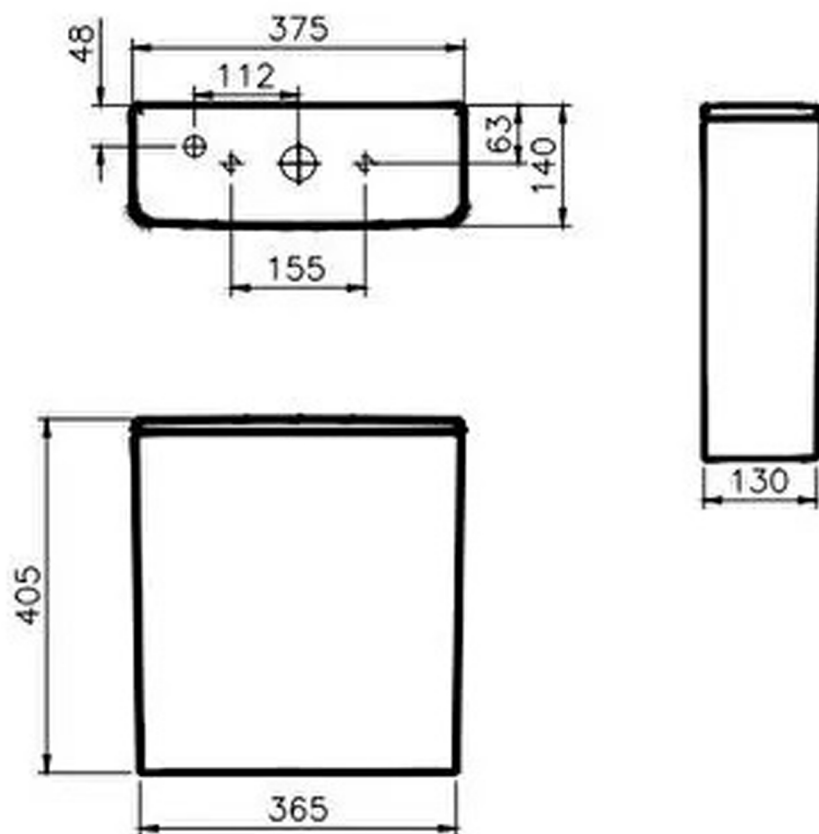

Descrizione	Cassetta Wc monoblocco Sento
Colore	Bianco
Codice fornitore	5639B003-5344
Codice catalogo	21047742
Peso	-

LO PRESTI  
casa arredò