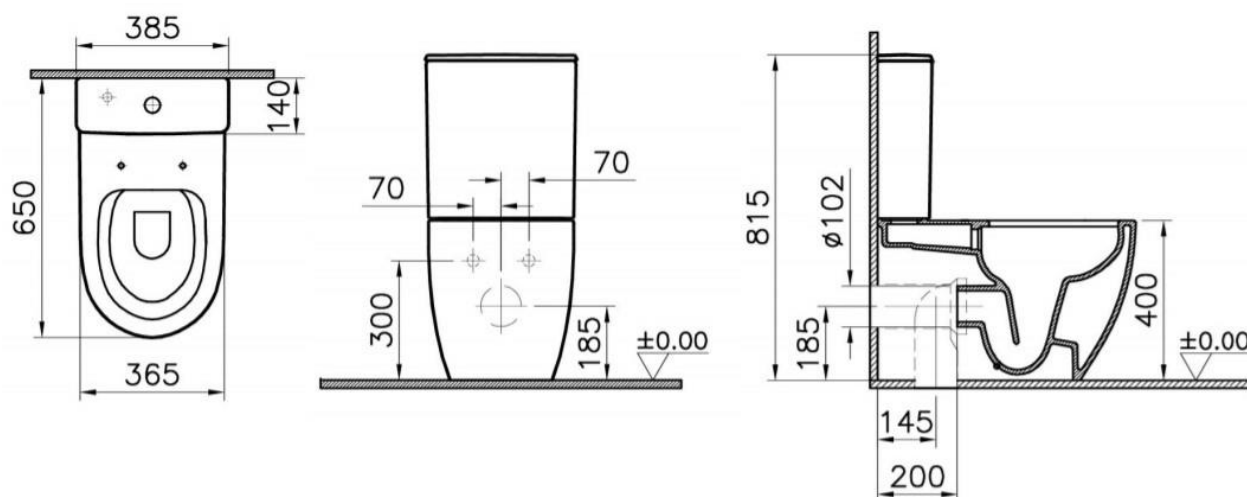

| | |
|------------------|----------------------|
| Descrizione | WC monoblocco RIM-EX |
| Colore | Bianco |
| Codice fornitore | 5987B003-0585 |
| Codice catalogo | 201 047 728 |
| Peso | - |

LO PRESTI
casa arredò