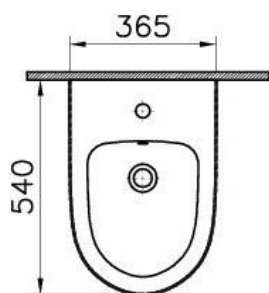

Descrizione	Bidet monoforo
Colore	Bianco, bianco matt
Codice fornitore	5986B003-0288
Codice catalogo	201 047 732
Peso	-

LO PRESTI
casa arredò