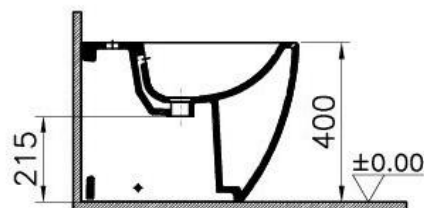

Descrizione	Bidet monoforo
Colore	Bianco, bianco matt
Codice fornitore	5986B003-0288
Codice catalogo	201 047 732
Peso	-

LO PRESTI
casa arredò