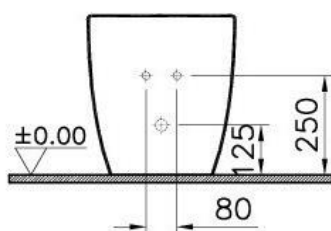

Descrizione	Bidet monoforo
Colore	Bianco, bianco matt
Codice fornitore	5986B003-0288
Codice catalogo	201 047 732
Peso	-

LO PRESTI
casa arredò