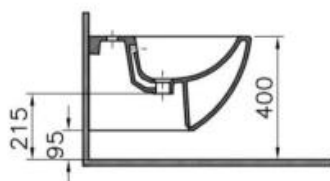

Descrizione	Bidet sospeso monoforo
Colore	Bianco, biancomatt
Codice fornitore	4338B003-1046
Codice catalogo	201 047 734
Peso	-

LO PRESTI  
casa arredò

[www.casaredolopresti.it](http://www.casaredolopresti.it)