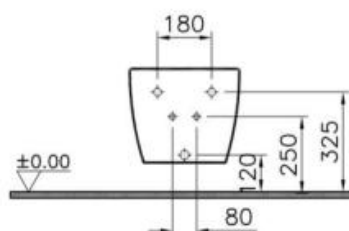

Descrizione	Bidet sospeso monoforo
Colore	Bianco, biancomatt
Codice fornitore	4338B003-1046
Codice catalogo	201 047 734
Peso	-

LO PRESTI  
casa arredò

[www.casaredolopresti.it](http://www.casaredolopresti.it)