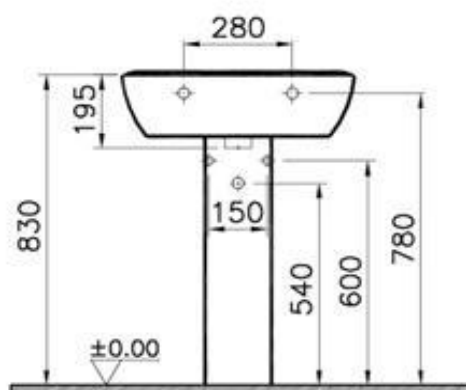

Descrizione	Colonna per lavabo
Colore	Bianco
Codice fornitore	6408L003-0156
Codice catalogo	201 047 811
Peso	-

LO PRESTI
casa arredo

www.casaarredolopresti.it