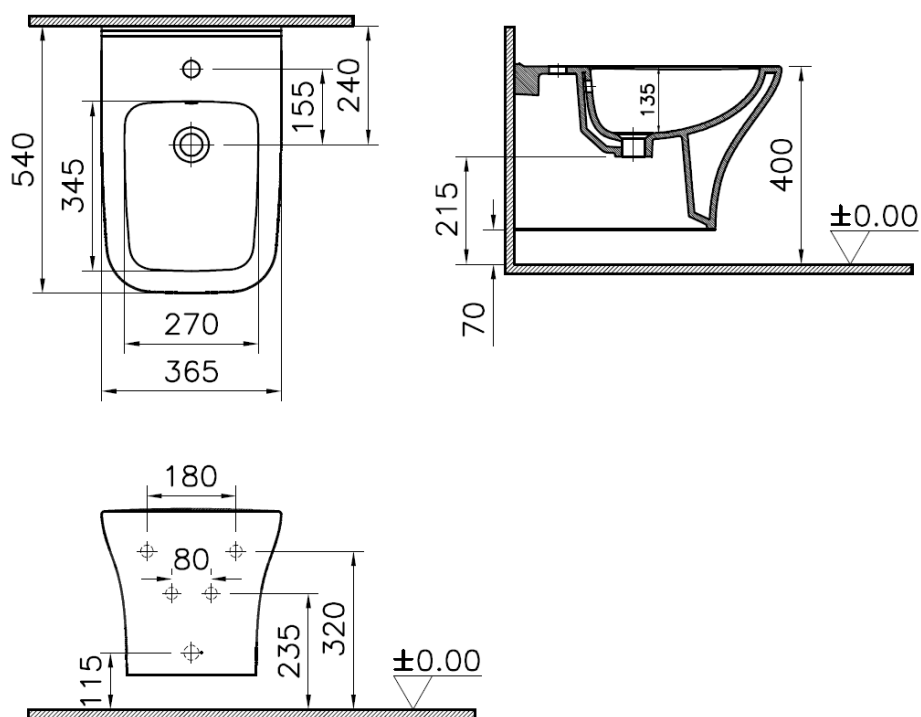

Descrizione	Bidet sospeso monoforo
Colore	Bianco
Codice fornitore	7487B003-0288
Codice catalogo	202 047 134
Peso	-

LO PRESTI  
casa arredò