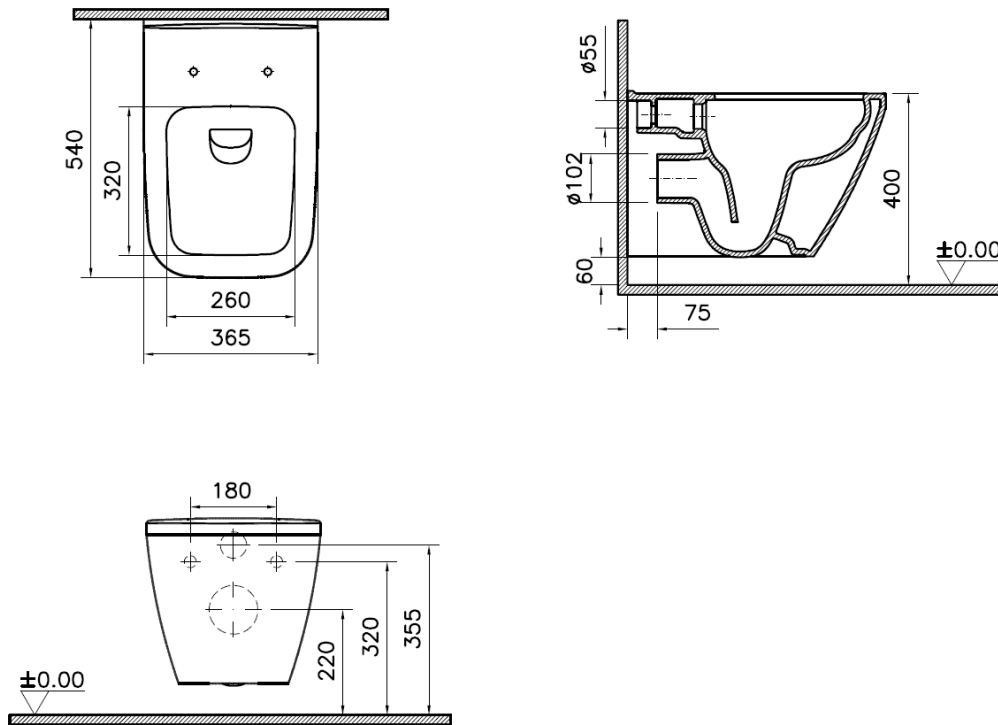

Descrizione	WC sospeso RIM-EX
Colore	Bianco
Codice fornitore	7082B003-0075
Codice catalogo	202 047 224
Peso	-

LO PRESTI
casa arredò