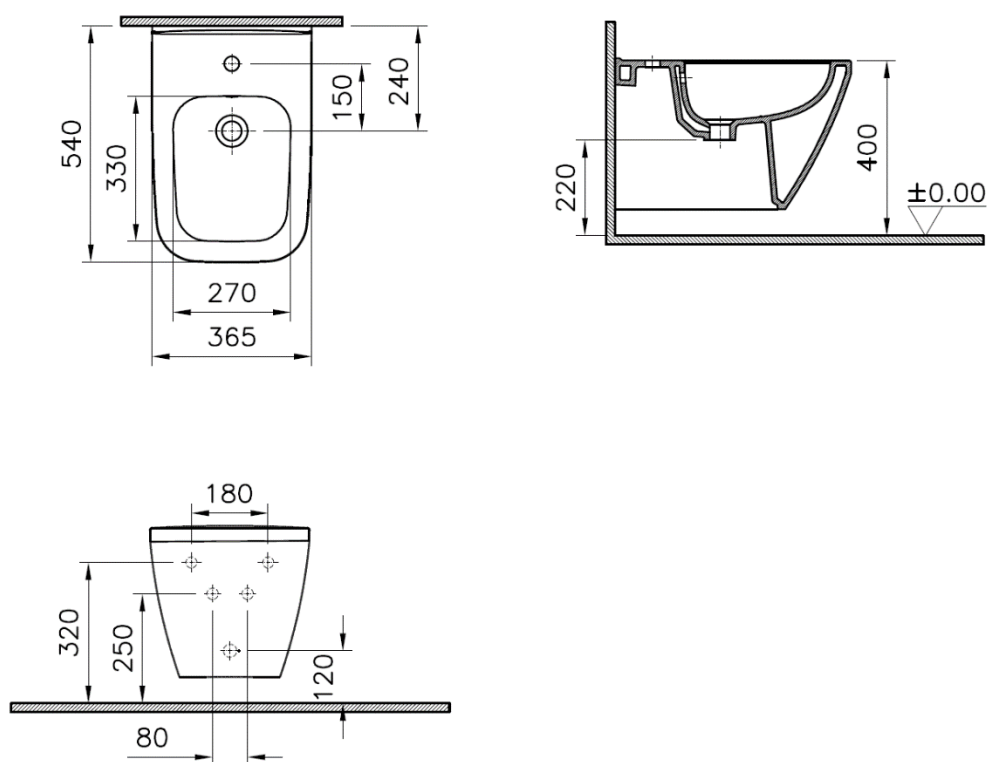

Descrizione	Bidet sospeso monoforo
Colore	Bianco
Codice fornitore	7083B003-0288
Codice catalogo	202 047 234
Peso	-

LO PRESTI
casa arredò