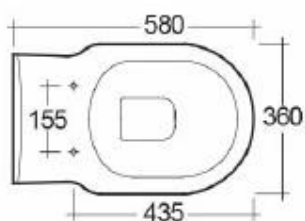

Descrizione	WC universale
Colore	Bianco
Codice fornitore	WAWC00001
Codice catalogo	202 330 023
Peso	22 kg

LO PRESTI
casa arredò