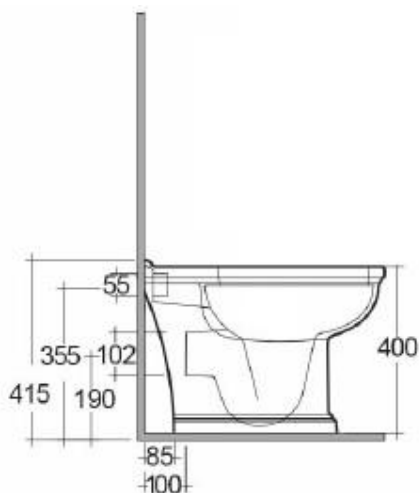

Descrizione	WC universale
Colore	Bianco
Codice fornitore	WAWC00001
Codice catalogo	202 330 023
Peso	22 kg

LO PRESTI
casa arredò