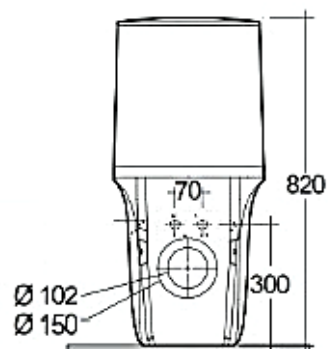

Descrizione	WC monoblocco RIMLESS + cassetta con batteria
Colore	Bianco
Codice fornitore	SENWC1146AWHA
Codice catalogo	202 330 527
Peso	31 kg

LO PRESTI
casa arredò