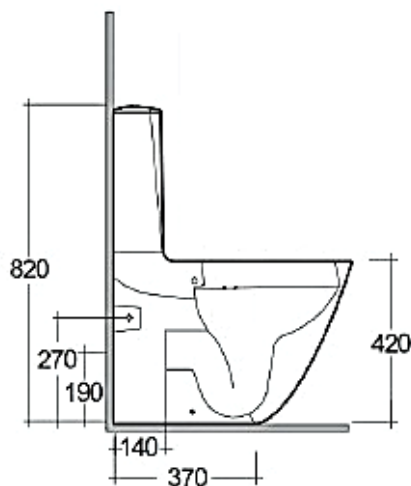

Descrizione	WC monoblocco RIMLESS + cassetta con batteria
Colore	Bianco
Codice fornitore	SENWC1146AWHA
Codice catalogo	202 330 527
Peso	31 kg

LO PRESTI
casa arredò