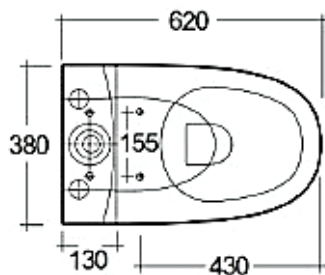

Descrizione	WC monoblocco RIMLESS + cassetta con batteria
Colore	Bianco
Codice fornitore	SENWC1146AWHA
Codice catalogo	202 330 527
Peso	31 kg

LO PRESTI
casa arredò