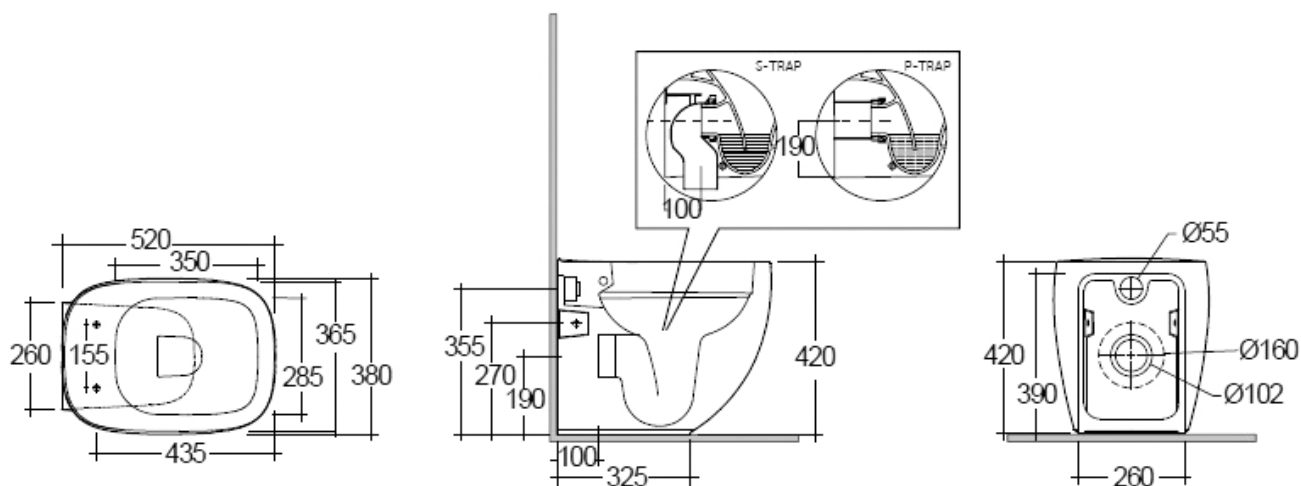

|                  |                                 |
|------------------|---------------------------------|
| Descrizione      | WC universale filo muro rimless |
| Colore           | Bianco                          |
| Codice fornitore | ILLWC1346AWHA                   |
| Codice catalogo  | 202 330 723                     |
| Peso             | 25 kg                           |