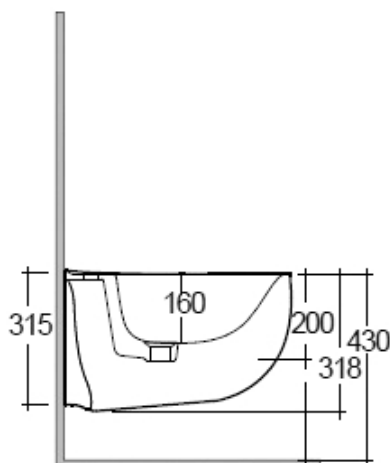

Descrizione	Bidet sospeso monoforo
Colore	Bianco
Codice fornitore	ILLBD2101AWHA
Codice catalogo	202 330 734
Peso	20 kg

LO PRESTI  
casa arredò