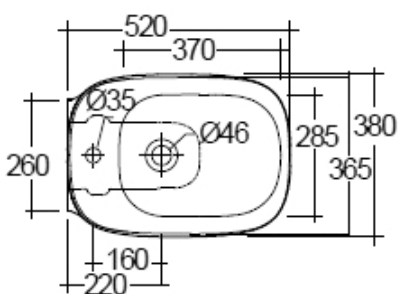

Descrizione	Bidet sospeso monoforo
Colore	Bianco
Codice fornitore	ILLBD2101AWHA
Codice catalogo	202 330 734
Peso	20 kg

LO PRESTI  
casa arredò