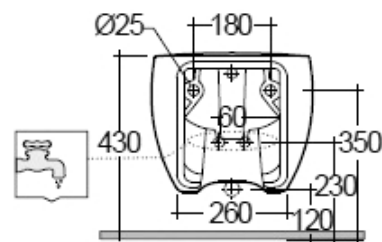

Descrizione	Bidet sospeso monoforo
Colore	Bianco
Codice fornitore	ILLBD2101AWHA
Codice catalogo	202 330 734
Peso	20 kg

LO PRESTI  
casa arredò