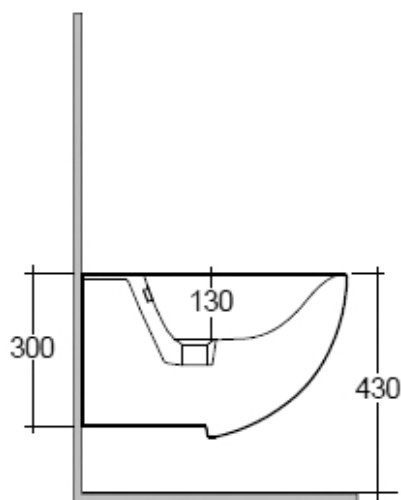

Descrizione	Bidet sospeso monoforo
Colore	Bianco
Codice fornitore	DESBD2101AWHA
Codice catalogo	202 330 834
Peso	20 kg

LO PRESTI
casa arredò