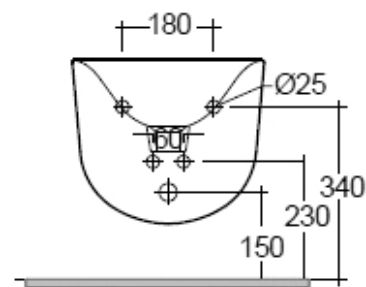

Descrizione	Bidet sospeso monoforo
Colore	Bianco
Codice fornitore	DESBD2101AWHA
Codice catalogo	202 330 834
Peso	20 kg

LO PRESTI
casa arredò