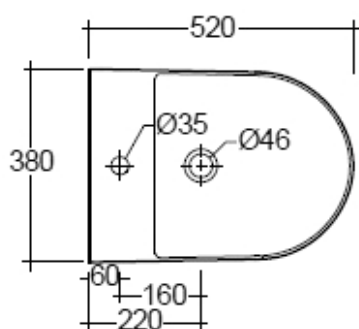

Descrizione	Bidet sospeso monoforo
Colore	Bianco
Codice fornitore	DESBD2101AWHA
Codice catalogo	202 330 834
Peso	20 kg

LO PRESTI
casa arredò