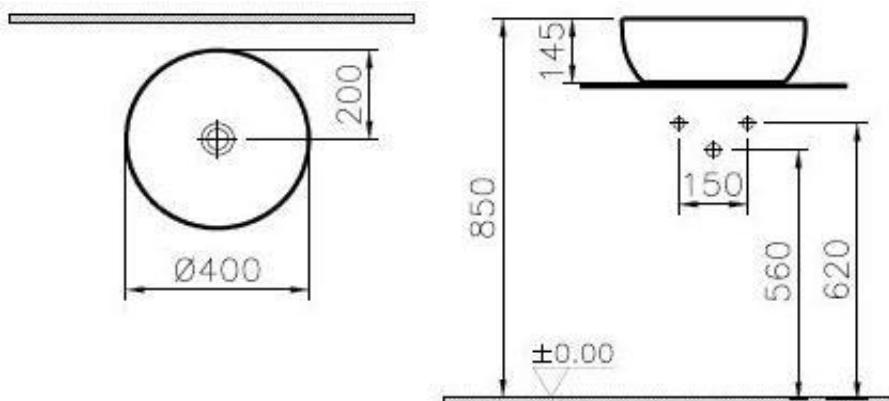

Descrizione	Catino circolare da 40 cm
Colore	Bianco, bianco matt, taupematt, minkmatt, black matt
Codice fornitore	5992B403-0016 (bianco)
Codice catalogo	221 047 021
Peso	-

LO PRESTI
casa arredò