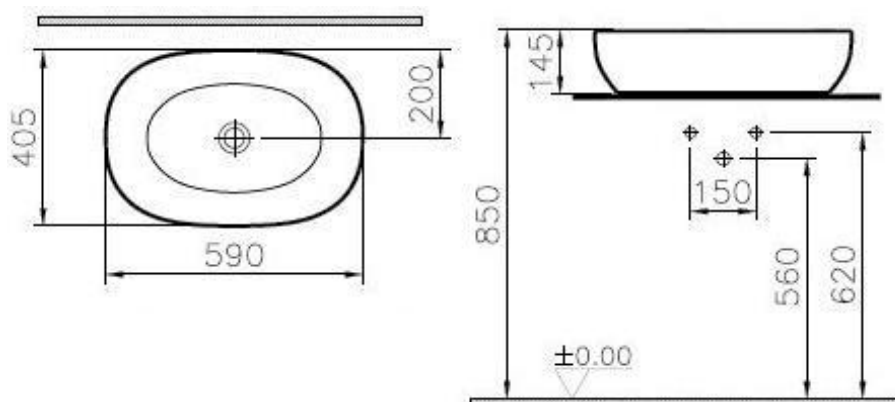

Descrizione	Catino ovale da 60 cm
Colore	Bianco, bianco matt, taupematt, minkmatt, black matt
Codice fornitore	5995B403-0016 (bianco)
Codice catalogo	221 047 023
Peso	-

**LO PRESTI**  
*casa arredò*