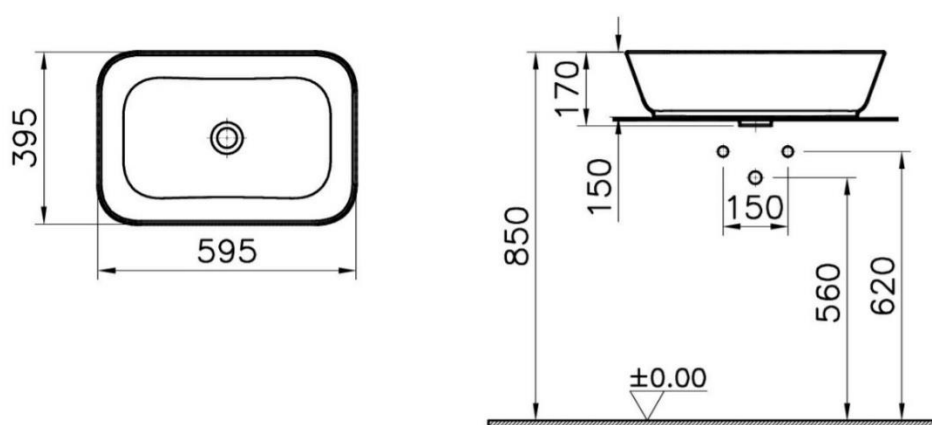

Descrizione	Catino soft-square da 60 cm
Colore	Bianco
Codice fornitore	7425B003-0016
Codice catalogo	221 047 051
Peso	-

LO PRESTI
casa arredò