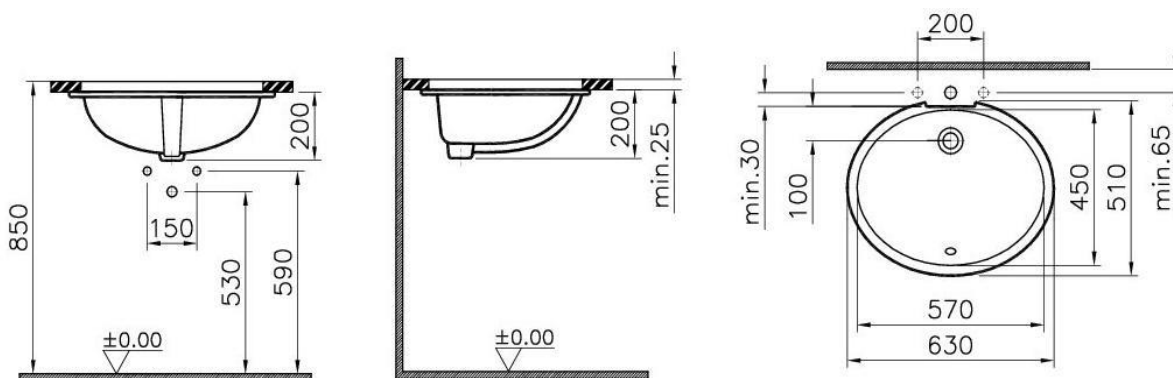

Descrizione	Lavabo da incasso sottopiano
Colore	Bianco
Codice fornitore	6031B095-0012
Codice catalogo	221 047 121
Peso	-

LO PRESTI
casa arredò