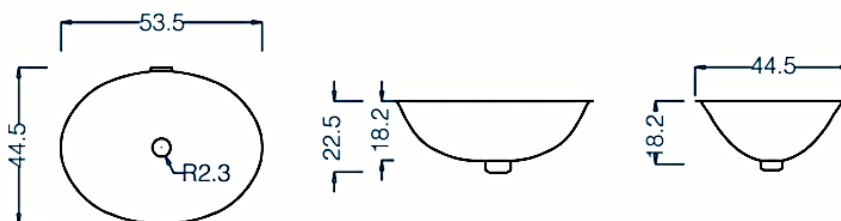

Descrizione	Lavabo sottopiano
Colore	Bianco
Codice fornitore	-
Codice catalogo	221 118 121
Peso	-

**LO PRESTI**  
*casa arredò*